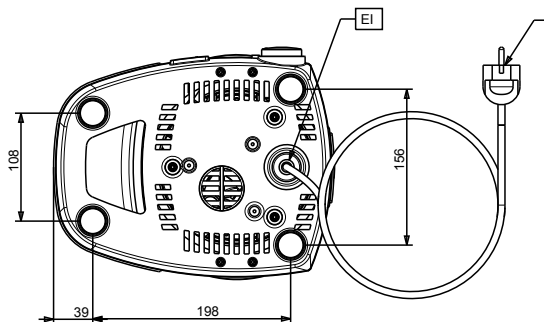

SCHVÁLENO: \_\_\_\_\_

Zepředu

Boční

Shora

### Hlavní informace

Netto váha: 5.2 kg  
 Převážná váha: 7 kg  
 Převážná výška: 490 mm  
 Převážná šířka: 320 mm  
 Převážná hloubka: 360 mm  
 Převážný objem: 0.06 m<sup>3</sup>