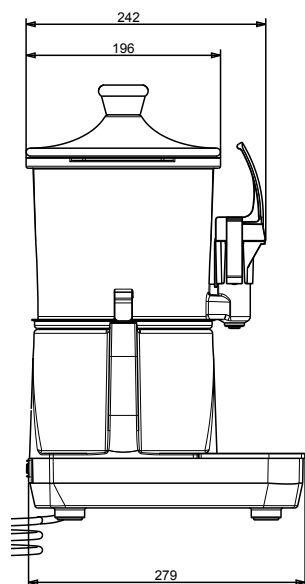

Boční

Elektro

Napětí: 220-240 V/1 ph/50 Hz
Příkon max: 0.85 kW

Hlavní informace

Netto váha: 5.2 kg
Převážná váha: 7 kg
Převážná výška: 490 mm
Převážná šířka: 320 mm
Převážná hloubka: 360 mm
Převážný objem: 0.06 m³